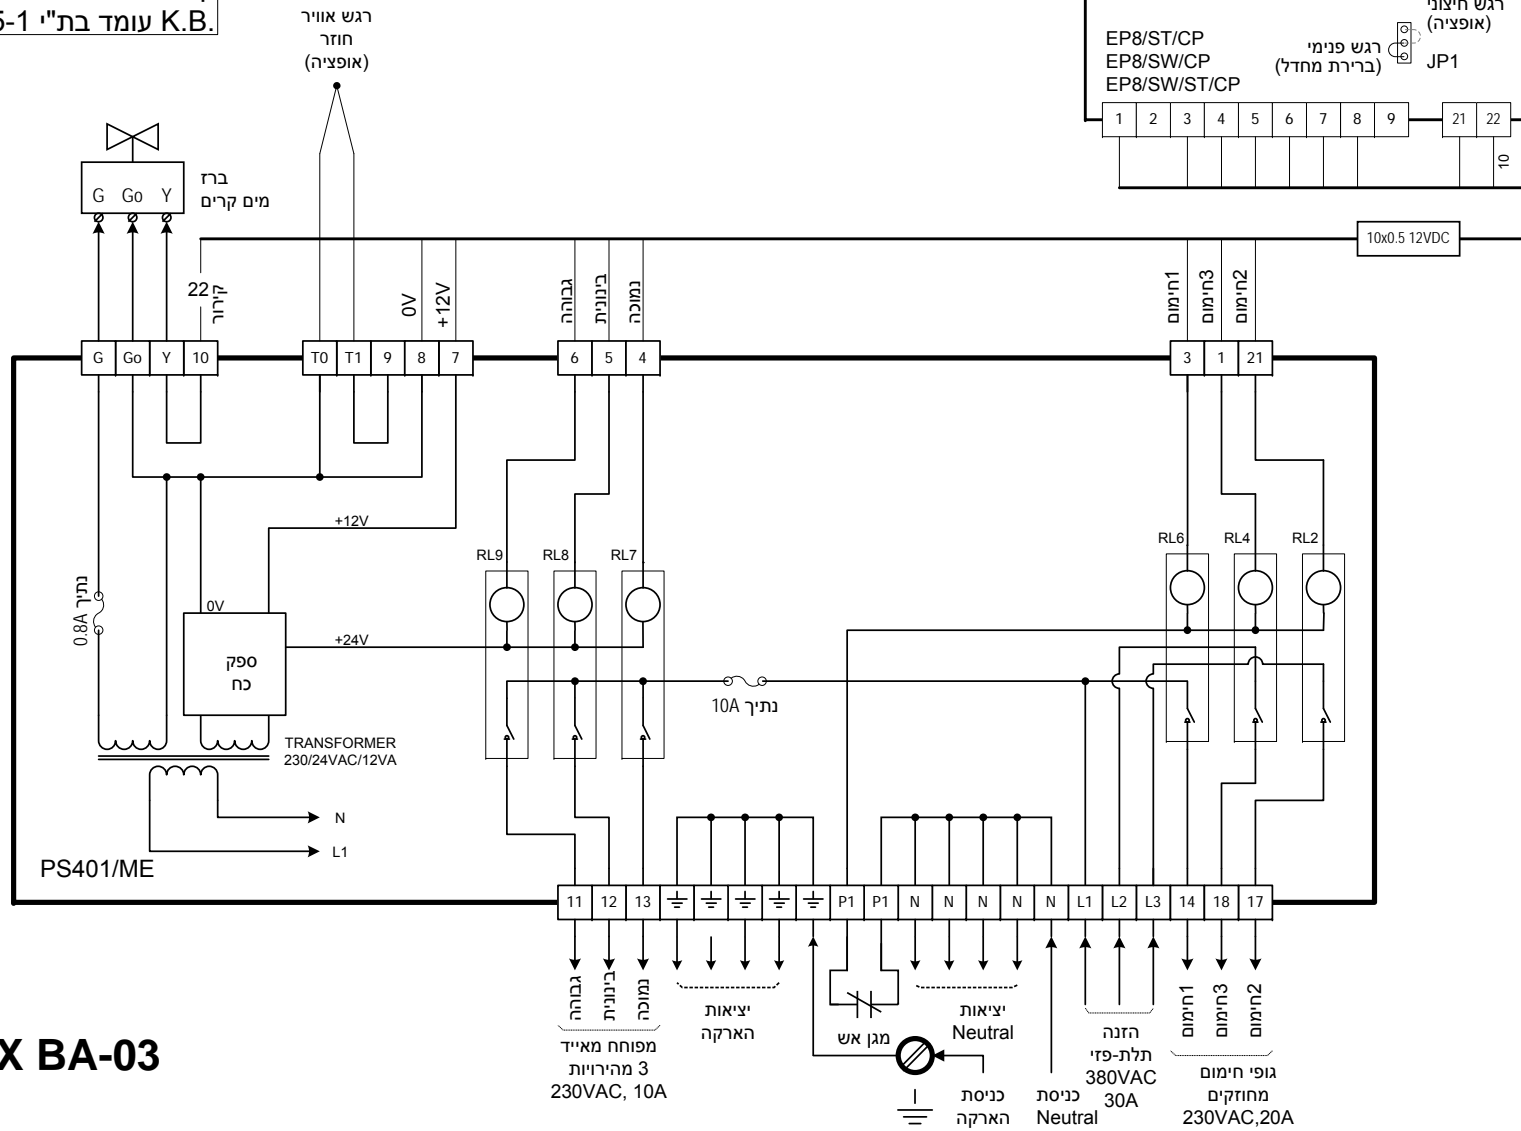

DL - השהיית מפוח (30 שניות)  
בדגם זה המפוח ימשיך לפעול 30 שניות  
לאחר הפסקת היחידה

קופסה פלסטית דגם BA3, יצרן  
K.B. עומד בת"י 145-1

**BOX BA-03**

**meitav-tec**

Tel: +972-3-9626462  
Fax: +972-3-9626620  
e-mail: support@meitavtec.com

EP8/ST/CP EP8/SW/CP  
EP8/SW/ST/CP  
(with PS401/ME)

Date: 18.07.10

3	Added text	19.04.12
2	Changed revision of the print	13.07.11
1	Original	18.07.10

Print name: PS401\_C

Drawn: A.STAR

Software name:

Checked: A.SAMOCHA